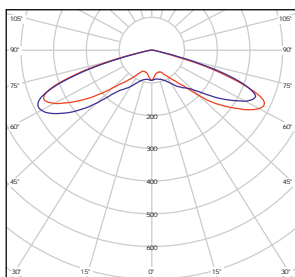

Fotometria/Photometrics

S1201

S1204

S1203

Napięcie zasilania/ Input voltage [V]	Moc/Power [W]	Wydajność LED/ LED Efficiency [lm/W]	Strumień LED/ LED Lum. output [lm]	Sprawność oprawy/ Lum. efficiency	Wsp. oddawania barw/ Color Index	Temp. barwowa/ Color Temp. [K]
AC(85-265)/ (50-60)Hz	40	170	6800	>0,70	>70/80	5000
AC(85-265)/ (50-60)Hz	60	170	10200	>0,70	>70/80	5000
AC(85-265)/ (50-60)Hz	75	170	12750	>0,70	>70/80	5000
AC(85-265)/ (50-60)Hz	100	170	17000	>0,70	>70/80	5000

Obudowa/Housing: odlew aluminiowy / aluminum casting

Kolor/Color: czarny, szary / black, grey

Optyka/Optics: klosz czysty, soczewka
clean cover, lens

Zakres temp. pracy/Working temp. range: -30°~+50°

Żywotność LED (Ta=30°C, L80, B10)/LED Lifetime (Ta=30°C, L80, B10): >100 000 h