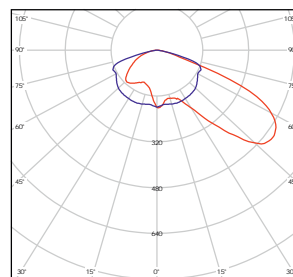

Fotometria/Photometrics

S1201

S1204

S1203

Napięcie zasilania/ Input voltage [V]	Moc/Power [W]	Wydajność LED/ LED Efficiency [lm/W]	Strumień LED/ LED Lum. output [lm]	Sprawność oprawy/ Lum. efficiency	Wsp. oddawania barw/ Color Index	Temp. barwowa/ Color Temp. [K]
AC(85-265)/ (50-60)Hz	40	170	6800	>0,70	>70/80	5000
AC(85-265)/ (50-60)Hz	60	170	10200	>0,70	>70/80	5000
AC(85-265)/ (50-60)Hz	75	170	12750	>0,70	>70/80	5000
AC(85-265)/ (50-60)Hz	100	170	17000	>0,70	>70/80	5000