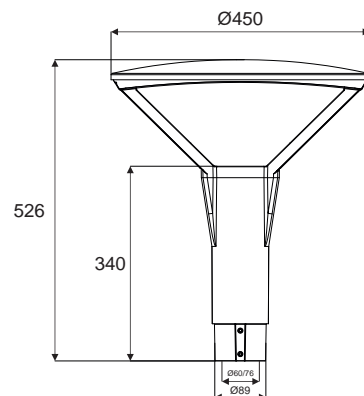

wiatło białe/White light