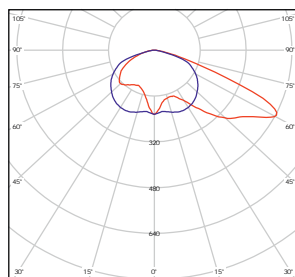

Fotometria/Photometrics

S1201

S1204

S1203

Napięcie zasilania/ Input voltage [V]	Moc/Power [W]	Wydajność LED/ LED Efficiency [lm/W]	Strumień LED/ LED Lum. output [lm]	Sprawność oprawy/ Lum. efficiency	Wsp. oddawania barw/ Color Index	Temp. barwowa/ Color Temp. [K]
AC(85-265)/ (50-60)Hz	40	170	6800	>0,70	>70/80	5000
AC(85-265)/ (50-60)Hz	60	170	10200	>0,70	>70/80	5000
AC(85-265)/ (50-60)Hz	75	170	12750	>0,70	>70/80	5000
AC(85-265)/ (50-60)Hz	100	170	17000	>0,70	>70/80	5000

Obudowa/Housing: odlew aluminiowy / aluminum casting

Kolor/Color: czarny, szary / black, grey

Optyka/Optics: klosz czysty, soczewka
clean cover, lens

Zakres temp. pracy/Working temp. range: -30°~+50°

Żywotność LED (Ta=30°C, L80, B10)/LED Lifetime (Ta=30°C, L80, B10): >100 000 h