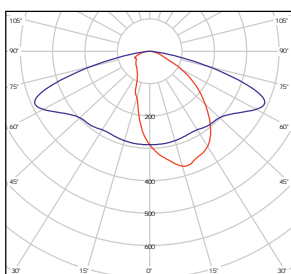

Fotometria/Photometrics

60°x159°

50°x150°

65°x164°

Napięcie zasilania/ Input voltage [V]	Moc/Power [W]	Wydajność LED/ LED Efficiency [lm/W]	Strumień LED/ LED Lum. output [lm]	Sprawność oprawy/ Lum. efficiency	Wsp. oddawania barw/ Color Index	Temp. barwowa/ Color Temp. [K]	Wymiary WxLxH/ Dimensions WxLxH [mm]
AC(85-265)/ (50-60)Hz	20	180	3600	>0,76	>70/80	3000-5000	166x478x81
AC(85-265)/ (50-60)Hz	30	180	5400	>0,76	>70/80	3000-5000	166x478x81
AC(85-265)/ (50-60)Hz	50	180	9000	>0,76	>70/80	3000-5000	166x478x81
AC(85-265)/ (50-60)Hz	70	180	12600	>0,76	>70/80	3000-5000	203x507x88
AC(85-265)/ (50-60)Hz	90	180	16200	>0,76	>70/80	3000-5000	203x478x88
AC(85-265)/ (50-60)Hz	120	180	21600	>0,76	>70/80	3000-5000	256x570x88
AC(85-265)/ (50-60)Hz	150	180	27000	>0,76	>70/80	3000-5000	256x570x88

Montaż /Assembly: 60

Obudowa/Housing: odlew aluminiowy / aluminum casting

Kolor/Color: szary / grey

Optyka/Optics: soczewkowa / lens

Zakres temp. pracy/Working temp. range: -30°~+50°

Wzrostowość LED (Ta=30°C,L80,B10)/LED Lifetime (Ta=30°C,L80,B10): >100 000 h