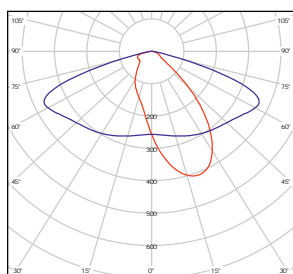

Fotometria/Photometrics

60°x159°

50°x150°

65°x164°

Napięcie zasilania/ Input voltage [V]	Moc/Power [W]	Wydajność LED/ LED Efficiency [lm/W]	Strumień LED/ LED Lum. output [lm]	Sprawność oprawy/ Lum. efficiency	Wsp. oddawania barw/ Color Index	Temp. barwowa/ Color Temp. [K]	Wymiary WxLxH/ Dimensions WxLxH [mm]
AC(85-265)/ (50-60)Hz	20	180	3600	>0,76	>70/80	3000-5000	166x478x81
AC(85-265)/ (50-60)Hz	30	180	5400	>0,76	>70/80	3000-5000	166x478x81
AC(85-265)/ (50-60)Hz	50	180	9000	>0,76	>70/80	3000-5000	166x478x81
AC(85-265)/ (50-60)Hz	70	180	12600	>0,76	>70/80	3000-5000	203x507x88
AC(85-265)/ (50-60)Hz	90	180	16200	>0,76	>70/80	3000-5000	203x478x88
AC(85-265)/ (50-60)Hz	120	180	21600	>0,76	>70/80	3000-5000	256x570x88
AC(85-265)/ (50-60)Hz	150	180	27000	>0,76	>70/80	3000-5000	256x570x88

Montaż /Assembly: 60

Obudowa/Housing: odlew aluminiowy / aluminum casting

Kolor/Color: szary / grey

Optyka/Optics: soczewkowa / lens

Zakres temp. pracy/Working temp. range: -30°~+50°

Wzrostowość LED (Ta=30°C,L80,B10)/LED Lifetime (Ta=30°C,L80,B10): >100 000 h