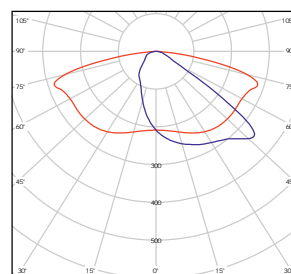

Fotometria/Photometrics

60°x159°

50°x150°

65°x164°

Napięcie zasilania/ Input voltage [V]	Moc/Power [W]	Wydajność LED/ LED Efficiency [lm/W]	Strumień LED/ LED Lum. output [lm]	Sprawność oprawy/ Lum. efficiency	Wsp. oddawania barw/ Color Index	Temp. barwowa/ Color Temp. [K]	Wymiary WxLxH/ Dimensions WxLxH [mm]
AC(85-265)/ (50-60)Hz	20	180	3600	>0,76	>70/80	3000-5000	166x478x81
AC(85-265)/ (50-60)Hz	30	180	5400	>0,76	>70/80	3000-5000	166x478x81
AC(85-265)/ (50-60)Hz	50	180	9000	>0,76	>70/80	3000-5000	166x478x81
AC(85-265)/ (50-60)Hz	70	180	12600	>0,76	>70/80	3000-5000	203x507x88
AC(85-265)/ (50-60)Hz	90	180	16200	>0,76	>70/80	3000-5000	203x478x88
AC(85-265)/ (50-60)Hz	120	180	21600	>0,76	>70/80	3000-5000	256x570x88
AC(85-265)/ (50-60)Hz	150	180	27000	>0,76	>70/80	3000-5000	256x570x88

Montaż /Assembly: 60

Obudowa/Housing: odlew aluminiowy / aluminum casting

Kolor/Color: szary / grey

Optyka/Optics: soczewkowa / lens

Zakres temp. pracy/Working temp. range: -30°~+50°

Wzrostowość LED (Ta=30°C,L80,B10)/LED Lifetime (Ta=30°C,L80,B10): >100 000 h