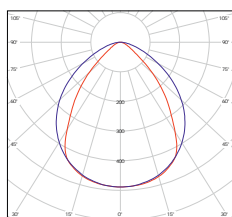

### Fotometria/Photometrics

25°x85°

60°x100°

80°x100°

60°

90°

Napięcie zasilania/ Input voltage [V]	Moc/Power [W]	Wydajność LED/ LED Efficiency [lm/W]	Strumień LED/ LED Lum. output [lm]	Sprawność oprawy/ Lum. efficiency	Wsp. oddawania barw/ Color Index	Temp. barwowa/ Color Temp. [K]	Wymiary LxWxH/ Dimensions LxWxH [mm]
AC(85-265)/ (50-60)Hz	100	200 (240°)	20000 (24000°)	>0,8	>70/80	3000-5000	340x325x60
AC(85-265)/ (50-60)Hz	150	200 (240°)	30000 (36000°)	>0,8	>70/80	3000-5000	340x325x60
AC(85-265)/ (50-60)Hz	200	200 (240°)	40000 (48000°)	>0,8	>70/80	3000-5000	680x325x60
AC(85-265)/ (50-60)Hz	240	200 (240°)	48000 (57600°)	>0,8	>70/80	3000-5000	680x325x60
AC(85-265)/ (50-60)Hz	300	200 (240°)	60000 (72000°)	>0,8	>70/80	3000-5000	680x325x60
AC(85-265)/ (50-60)Hz	400	200 (240°)	80000 (96000°)	>0,8	>70/80	3000-5000	1020x325x60
AC(85-265)/ (50-60)Hz	480	200 (240°)	96000 (115200°)	>0,8	>70/80	3000-5000	1020x325x60