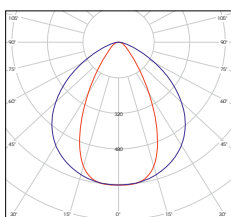

### Fotometria/Photometrics

25°x85°

60°x100°

80°x100°

60°

90°

Napięcie zasilania/ Input voltage [V]	Moc/Power [W]	Wydajność LED/ LED Efficiency [lm/W]	Strumień LED/ LED Lum. output [lm]	Sprawność oprawy/ Lum. efficiency	Wsp. oddawania barw/ Color Index	Temp. barwowa/ Color Temp. [K]	Wymiary LxWxH/ Dimensions LxWxH [mm]
AC(85-265)/ (50-60)Hz	100	200 (240°)	20000 (24000°)	>0,8	>70/80	3000-5000	340x325x60
AC(85-265)/ (50-60)Hz	150	200 (240°)	30000 (36000°)	>0,8	>70/80	3000-5000	340x325x60
AC(85-265)/ (50-60)Hz	200	200 (240°)	40000 (48000°)	>0,8	>70/80	3000-5000	680x325x60
AC(85-265)/ (50-60)Hz	240	200 (240°)	48000 (57600°)	>0,8	>70/80	3000-5000	680x325x60
AC(85-265)/ (50-60)Hz	300	200 (240°)	60000 (72000°)	>0,8	>70/80	3000-5000	680x325x60
AC(85-265)/ (50-60)Hz	400	200 (240°)	80000 (96000°)	>0,8	>70/80	3000-5000	1020x325x60
AC(85-265)/ (50-60)Hz	480	200 (240°)	96000 (115200°)	>0,8	>70/80	3000-5000	1020x325x60