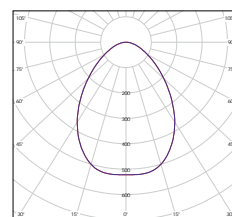

### Fotometria/Photometrics

25°x85°

60°x100°

80°x100°

60°

90°

Napięcie zasilania/ Input voltage [V]	Moc/Power [W]	Wydajność LED/ LED Efficiency [lm/W]	Strumień LED/ LED Lum. output [lm]	Sprawność oprawy/ Lum. efficiency	Wsp. oddawania barw/ Color Index	Temp. barwowa/ Color Temp. [K]	Wymiary LxWxH/ Dimensions LxWxH [mm]
AC(85-265)/ (50-60)Hz	100	200 (240°)	20000 (24000°)	>0,8	>70/80	3000-5000	340x325x60
AC(85-265)/ (50-60)Hz	150	200 (240°)	30000 (36000°)	>0,8	>70/80	3000-5000	340x325x60
AC(85-265)/ (50-60)Hz	200	200 (240°)	40000 (48000°)	>0,8	>70/80	3000-5000	680x325x60
AC(85-265)/ (50-60)Hz	240	200 (240°)	48000 (57600°)	>0,8	>70/80	3000-5000	680x325x60
AC(85-265)/ (50-60)Hz	300	200 (240°)	60000 (72000°)	>0,8	>70/80	3000-5000	680x325x60
AC(85-265)/ (50-60)Hz	400	200 (240°)	80000 (96000°)	>0,8	>70/80	3000-5000	1020x325x60
AC(85-265)/ (50-60)Hz	480	200 (240°)	96000 (115200°)	>0,8	>70/80	3000-5000	1020x325x60