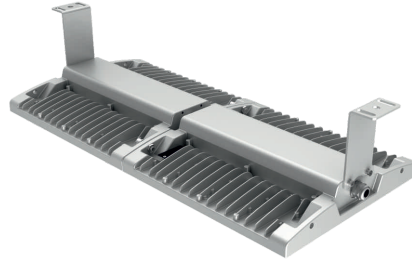

Przykr cany /
ceiling mounting