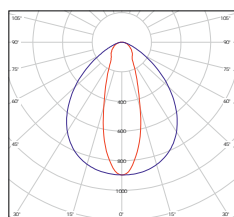

### Fotometria/Photometrics

25°x85°

60°x100°

80°x100°

60°

90°

Napięcie zasilania/ Input voltage [V]	Moc/Power [W]	Wydajność LED/ LED Efficiency [lm/W]	Strumień LED/ LED Lum. output [lm]	Sprawność oprawy/ Lum. efficiency	Wsp. oddawania barw/ Color Index	Temp. barwowa/ Color Temp. [K]	Wymiary LxWxH/ Dimensions LxWxH [mm]
AC(85-265)/ (50-60)Hz	100	200 (240°)	20000 (24000°)	>0,8	>70/80	3000-5000	340x325x60
AC(85-265)/ (50-60)Hz	150	200 (240°)	30000 (36000°)	>0,8	>70/80	3000-5000	340x325x60
AC(85-265)/ (50-60)Hz	200	200 (240°)	40000 (48000°)	>0,8	>70/80	3000-5000	680x325x60
AC(85-265)/ (50-60)Hz	240	200 (240°)	48000 (57600°)	>0,8	>70/80	3000-5000	680x325x60
AC(85-265)/ (50-60)Hz	300	200 (240°)	60000 (72000°)	>0,8	>70/80	3000-5000	680x325x60
AC(85-265)/ (50-60)Hz	400	200 (240°)	80000 (96000°)	>0,8	>70/80	3000-5000	1020x325x60
AC(85-265)/ (50-60)Hz	480	200 (240°)	96000 (115200°)	>0,8	>70/80	3000-5000	1020x325x60