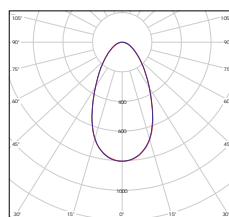

### Fotometria/Photometrics

25°x85°

60°x100°

80°x100°

60°

90°

Napięcie zasilania/ Input voltage [V]	Moc/Power [W]	Wydajność LED/ LED Efficiency [lm/W]	Strumień LED/ LED Lum. output [lm]	Sprawność oprawy/ Lum. efficiency	Wsp. oddawania barw/ Color Index	Temp. barwowa/ Color Temp. [K]	Wymiary LxWxH/ Dimensions LxWxH [mm]
AC(85-265)/ (50-60)Hz	100	200 (240°)	20000 (24000°)	>0,8	>70/80	3000-5000	340x325x60
AC(85-265)/ (50-60)Hz	150	200 (240°)	30000 (36000°)	>0,8	>70/80	3000-5000	340x325x60
AC(85-265)/ (50-60)Hz	200	200 (240°)	40000 (48000°)	>0,8	>70/80	3000-5000	680x325x60
AC(85-265)/ (50-60)Hz	240	200 (240°)	48000 (57600°)	>0,8	>70/80	3000-5000	680x325x60
AC(85-265)/ (50-60)Hz	300	200 (240°)	60000 (72000°)	>0,8	>70/80	3000-5000	680x325x60
AC(85-265)/ (50-60)Hz	400	200 (240°)	80000 (96000°)	>0,8	>70/80	3000-5000	1020x325x60
AC(85-265)/ (50-60)Hz	480	200 (240°)	96000 (115200°)	>0,8	>70/80	3000-5000	1020x325x60