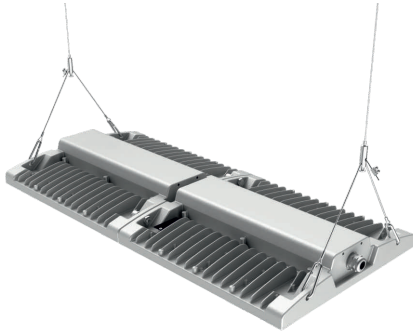

Monta /Mounting options

Podwieszany /
pendant