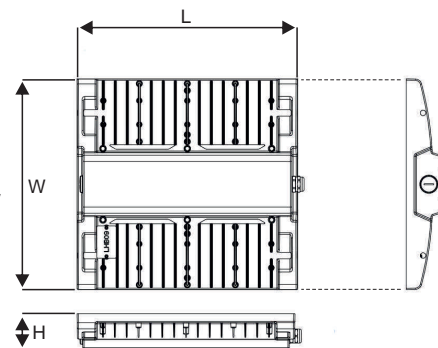

Fotometria/Photometrics

Napięcie zasilania/ Input voltage [V]	Moc/Power [W]	Wydajność LED/ LED Efficiency [lm/W]	Strumień LED/ LED Lum. output [lm]	Sprawność oprawy/ Lum. efficiency	Wsp. oddawania barw/ Color Index	Temp. barwowa/ Color Temp. [K]	Wymiary LxWxH/ Dimensions LxWxH [mm]
AC(85-265)/ (50-60)Hz	100	200 (240°)	20000 (24000°)	>0,8	>70/80	3000-5000	340x325x60
AC(85-265)/ (50-60)Hz	150	200 (240°)	30000 (36000°)	>0,8	>70/80	3000-5000	340x325x60
AC(85-265)/ (50-60)Hz	200	200 (240°)	40000 (48000°)	>0,8	>70/80	3000-5000	680x325x60
AC(85-265)/ (50-60)Hz	240	200 (240°)	48000 (57600°)	>0,8	>70/80	3000-5000	680x325x60
AC(85-265)/ (50-60)Hz	300	200 (240°)	60000 (72000°)	>0,8	>70/80	3000-5000	680x325x60
AC(85-265)/ (50-60)Hz	400	200 (240°)	80000 (96000°)	>0,8	>70/80	3000-5000	1020x325x60
AC(85-265)/ (50-60)Hz	480	200 (240°)	96000 (115200°)	>0,8	>70/80	3000-5000	1020x325x60

*opcjonalnie/optional

Montaż / Assembly: podwieszany, przykręcany / pendant, rack mounting

Obudowa/Housing: odlew aluminiowy / aluminum casting

Kolor/Color: srebrnoszary / silver gray

Optyka/Optics: soczewkowa / lens

Zakres temp. pracy/Working temp. range: -30°~+50°

Żywotność LED(Ta=25°C,L80,B10)/LED Lifetime (Ta=25°C,L80,B10): >82 000h

Systemy sterowania/Control systems: 1-10V, DALI, ZigBee, czujnik ruchu PIR, mikrofalowy / microwave sensor, PIR sensor

Klasa ochronności IEC/Protection class IEC: I

Stopień ochrony/Protection Rating: IP 66

Odporność /Mech. impact protection: IK10

Zastosowanie/Application: magazyny, boiska, obiekty przemysłowe / warehouses, stadiums, industrial facility

Gwarancja/Warranty: 5 lat / 5 years