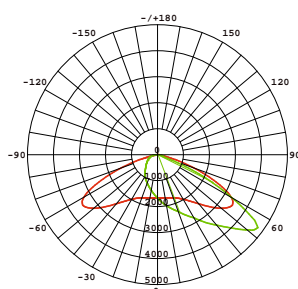

Fotometria/Photometrics

65°x140° asym.

Napięcie zasilania/ Input voltage [V]	Moc/Power [W]	Wydajność LED/ LED Efficiency [lm/W]	Strumień LED/ LED Lum. output [lm]	Sprawność oprawy/ Lum. efficiency	Wsp. oddawania barw/ Color Index	Temp. barwowa/ Color Temp. [K]	Wymiary WxLxH/ Dimensions WxLxH [mm]
AC(85-265)/ (50-60)Hz	40	170	6800	>0,90	>70/80	3000-5000	126x296x223
AC(85-265)/ (50-60)Hz	70	170	11900	>0,90	>70/80	3000-5000	126x296x223

Monta /Assembly: na cienny / wall mounted
Obudowa/Housing: odlew aluminiowy / aluminum casting
Kolor/Color: czarny / black
Optyka/Optics: soczewkowa / lens
Zakres temp. pracy/Working temp. range: -30°~+50°
Żywotność LED(L80)/LED Lifetime (L80): 55 000 h
Klasa ochronności IEC/Protection class IEC: I (II*)
Stopień ochrony/Protection Rating: IP 65
Zastosowanie/Application: ogrody, parkingi, aleje /
 gardens, parkings, alleys
Gwarancja/Warranty: 5 lat / 5 years