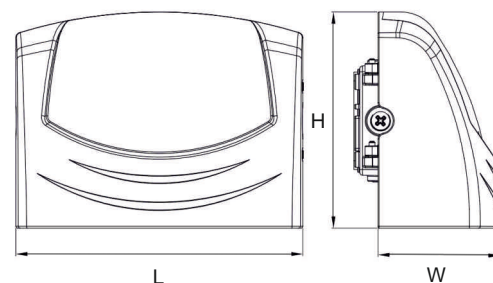

Fotometria/Photometrics

65°x140° asym.

Napięcie zasilania/ Input voltage [V]	Moc/Power [W]	Wydajność LED/ LED Efficiency [lm/W]	Strumień LED/ LED Lum. output [lm]	Sprawność oprawy/ Lum. efficiency	Wsp. oddawania barw/ Color Index	Temp. barwowa/ Color Temp. [K]	Wymiary WxLxH/ Dimensions WxLxH [mm]
AC(85-265)/ (50-60)Hz	40	170	6800	>0,90	>70/80	3000-5000	126x296x223
AC(85-265)/ (50-60)Hz	70	170	11900	>0,90	>70/80	3000-5000	126x296x223

Monta /Assembly: na cienny / wall mounted
Obudowa/Housing: odlew aluminiowy / aluminum casting
Kolor/Color: czarny / black
Optyka/Optics: soczewkowa / lens
Zakres temp. pracy/Working temp. range: -30°~+50°
Żywotność LED(L80)/LED Lifetime (L80): 55 000 h
Klasa ochronności IEC/Protection class IEC: I (II*)
Stopień ochrony/Protection Rating: IP 65
Zastosowanie/Application: ogrody, parkingi, aleje /
 gardens, parkings, alleys
Gwarancja/Warranty: 5 lat / 5 years