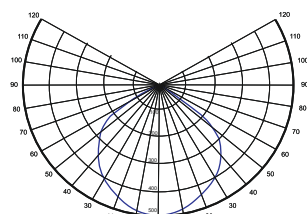

Fotometria/Photometrics

120°

Napięcie zasilania/ Input voltage [V]	Moc/Power [W]	Wydajność LED/ LED Efficiency [lm/W]	Strumień LED/ LED Lum. output [lm]	Sprawność oprawy/ Lum. efficiency	Wsp. oddawania barwy/ Color Index	Temp. barwowa/ Color Temp. [K]	Wymiary WxLxH/ Dimensions WxLxH [mm]
AC(85-265)/ (50-60)Hz	22	120	2640	>0,92	>70	3000-5000	554x377x305
AC(85-265)/ (50-60)Hz	44	120	5280	>0,92	>70	3000-5000	554x499x305
AC(85-265)/ (50-60)Hz	66	120	7920	>0,92	>70	3000-5000	554x621x305
AC(85-265)/ (50-60)Hz	66	120	7920	>0,92	>70	3000-5000	Ø650x305