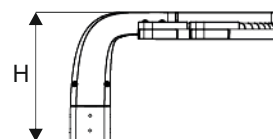

*opcjonalnie/option