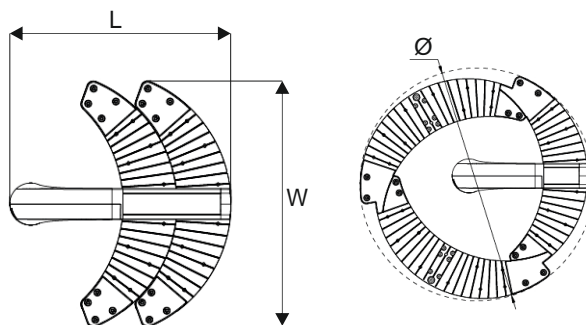

*opcjonalnie/option