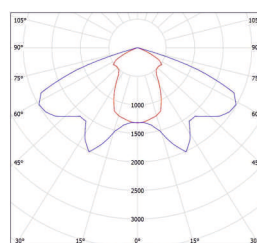

Fotometria/Photometrics

120°

140°x45°

140°x30°

Napięcie zasilania/ Input voltage [V]	Moc/Power [W]	Wydajność LED/ LED Efficiency [lm/W]	Strumień LED/ LED Lum. output [lm]	Sprawność oprawy/ Lum. efficiency	Wsp. oddawania barwy/ Color Index	Temp. barwowa/ Color Temp. [K]	Wymiary WxW1xH/ Dimensions WxW1xH [mm]
AC(85-265)/ (50-60)Hz	20	130	2600	>0,88	>65	3000-5000	752x450x249
AC(85-265)/ (50-60)Hz	30	130	3900	>0,88	>65	3000-5000	752x450x249
AC(85-265)/ (50-60)Hz	40	130	5200	>0,88	>65	3000-5000	750x450x249
AC(85-265)/ (50-60)Hz	50	130	6500	>0,88	>65	3000-5000	750x450x249