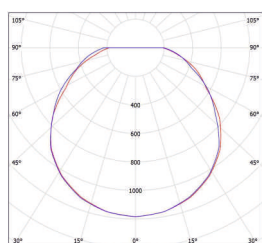

Fotometria/Photometrics

120°

140°x45°

140°x30°

Napięcie zasilania/ Input voltage [V]	Moc/Power [W]	Wydajność LED/ LED Efficiency [lm/W]	Strumień LED/ LED Lum. output [lm]	Sprawność oprawy/ Lum. efficiency	Wsp. oddawania barwy/ Color Index	Temp. barwowa/ Color Temp. [K]	Wymiary WxW1xH/ Dimensions WxW1xH [mm]
AC(85-265)/ (50-60)Hz	20	130	2600	>0,88	>65	3000-5000	752x450x249
AC(85-265)/ (50-60)Hz	30	130	3900	>0,88	>65	3000-5000	752x450x249
AC(85-265)/ (50-60)Hz	40	130	5200	>0,88	>65	3000-5000	750x450x249
AC(85-265)/ (50-60)Hz	50	130	6500	>0,88	>65	3000-5000	750x450x249