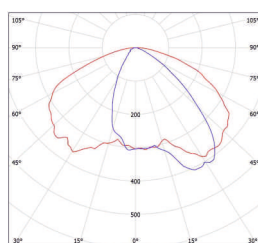

Fotometria/Photometrics

120°

140°x45°

140°x30°

Napięcie zasilania/ Input voltage [V]	Moc/Power [W]	Wydajność LED/ LED Efficiency [lm/W]	Strumień LED/ LED Lum. output [lm]	Sprawność oprawy/ Lum. efficiency	Wsp. oddawania barwy/ Color Index	Temp. barwowa/ Color Temp. [K]	Wymiary WxW1xH/ Dimensions WxW1xH [mm]
AC(85-265)/ (50-60)Hz	20	130	2600	>0,88	>65	3000-5000	752x450x249
AC(85-265)/ (50-60)Hz	30	130	3900	>0,88	>65	3000-5000	752x450x249
AC(85-265)/ (50-60)Hz	40	130	5200	>0,88	>65	3000-5000	750x450x249
AC(85-265)/ (50-60)Hz	50	130	6500	>0,88	>65	3000-5000	750x450x249