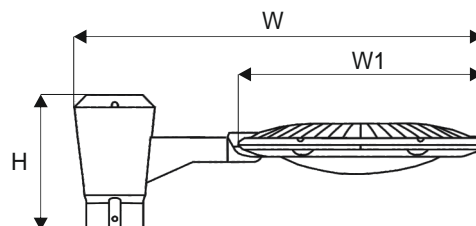

*opcjonalnie/option