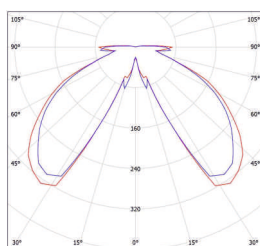

### Fotometria/Photometrics

140°

| Napięcie zasilania/<br>Input voltage<br>[V] | Moc/Power<br>[W] | Wydajność LED/<br>LED Efficiency<br>[lm/W] | Strumień LED/<br>LED Lum. output<br>[lm] | Sprawność oprawy/<br>Lum. efficiency | Wsp. oddawania<br>barwy/<br>Color Index | Temp. barwowa/<br>Color Temp.<br>[K] | Wymiary WxH/<br>Dimensions WxH<br>[mm] |
|---|------------------|--|--|--------------------------------------|---|--------------------------------------|--|
| AC(85-265)/<br>(50-60)Hz                    | 20               | 130  | 2600                                     | >0,88                                | >65                                     | 3000-5000                            | 450x509                                |
| AC(85-265)/<br>(50-60)Hz                    | 30               | 130  | 3900                                     | >0,88                                | >65                                     | 3000-5000                            | 450x509                                |
| AC(85-265)/<br>(50-60)Hz                    | 40               | 130  | 5200                                     | >0,88                                | >65                                     | 3000-5000                            | 450x509                                |
| AC(85-265)/<br>(50-60)Hz                    | 50               | 130  | 6500                                     | >0,88                                | >65                                     | 3000-5000                            | 450x509                                |