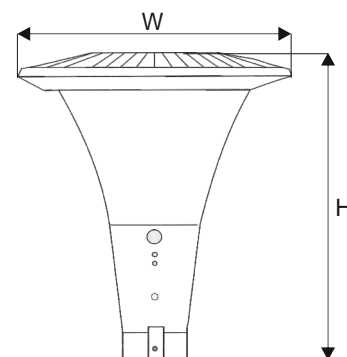

*opcjonalnie/option