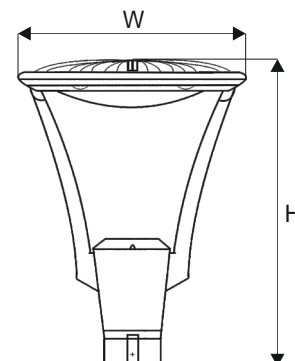

*opcjonalnie/option