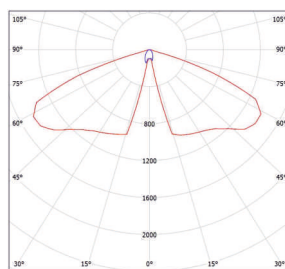

Fotometria/Photometrics

145°

Napięcie zasilania/ Input voltage [V]	Moc/Power [W]	Wydajność LED/ LED Efficiency [lm/W]	Strumień LED/ LED Lum. output [lm]	Sprawność oprawy/ Lum. efficiency	Wsp. oddawania barwy/ Color Index	Temp. barwowa/ Color Temp. [K]	Wymiary WxH/ Dimensions WxH [mm]
AC(85-265)/ (50-60)Hz	20	130	2600	>0,88	>65	3000-5000	450x605
AC(85-265)/ (50-60)Hz	30	130	3900	>0,88	>65	3000-5000	450x605
AC(85-265)/ (50-60)Hz	40	130	5200	>0,88	>65	3000-5000	450x605
AC(85-265)/ (50-60)Hz	50	130	6500	>0,88	>65	3000-5000	450x605